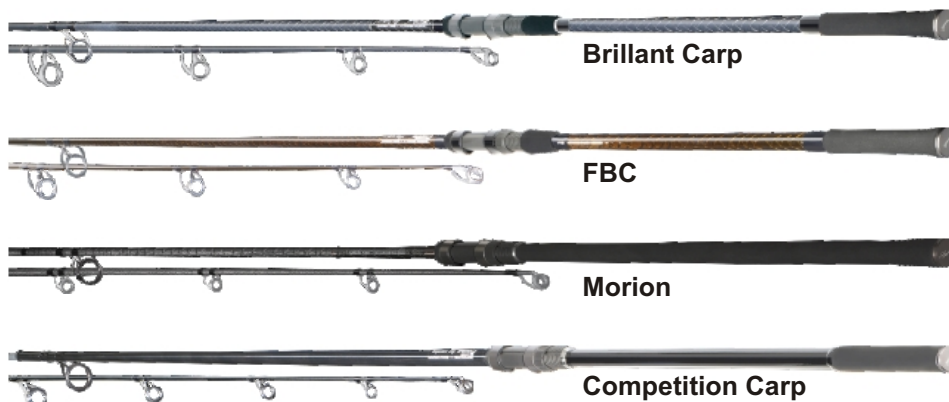

## Brillant Carp

Skvost pre kaprárskych profesionálov. Tieto prúty vznikli na základe legendárnych SPORTEX Exclusive Carp prútov, ktoré boli ďalej vyvíjané v súlade so skúsenosťami a požiadavkami anglických kaprárov. Tieto prúty určujú kaprárskych profesionálov, ktorí vybavení týmto nekompromisným náčiním dosahujú jeden rekord za druhým. Táto symbióza citlivosti a sily umožňuje výrazne dlhšie a presnejšie hody a úplnú kontrolu pri zdolávaní ryby. Optimalizovaný vysoko modulovaný uhlík s krížovým vinutím HT-Cross Winding, Fuji SIC očká a sedlo navijáku, štíhla Duplon rukoväť, vynikajúce lakovanie a dizajn.

## FBC - Fisherman's Best Choice

Najlepšia voľba rybárov - na základe tejto myšlienky sme vyvinuli prúty, ktoré prepísali históriu. Tieto prúty boli a stále sú etalónom pre úspech a kvalitu. Základom sú materiály blanku, ktoré zodpovedajú najnovším skúsenostiam pri výrobe uhlíkových materiálov, technológia krížového vinutia HT-Cross Winding a ďalšie len tí najlepšie materiály. Prúty sú určené pre fanúšikov tradičných dvojdielných kaprárskych prútov. Prúty sú osadené Fuji alconite očkami, Fuji sedlom navijáku a štíhlou rukoväťou s protišmykovým Duplonom.

## Competition Carp

Naše prúty Competition carp dokazujú, že ľahké, štíhle a pevné prúty sa dajú kúpiť za priaznivú cenu. Tieto prúty sú perfektné pre rybárov, ktorý nechcú iba ďaleko hádzať, ale hľadajú prúty, ktoré bezpečne zaseknú rybu bez ohľadu na vzdialenosť a umožňujú vychutnávať zdolávanie ryby.