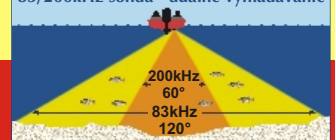

Distribútor si vyhradzuje právo na zmenu cien a technických parametrov. Jednotlivé akcie nemôžu navzájom kombinovať. Všetky ceny sú maloobchodné vrátane 19% DPH.